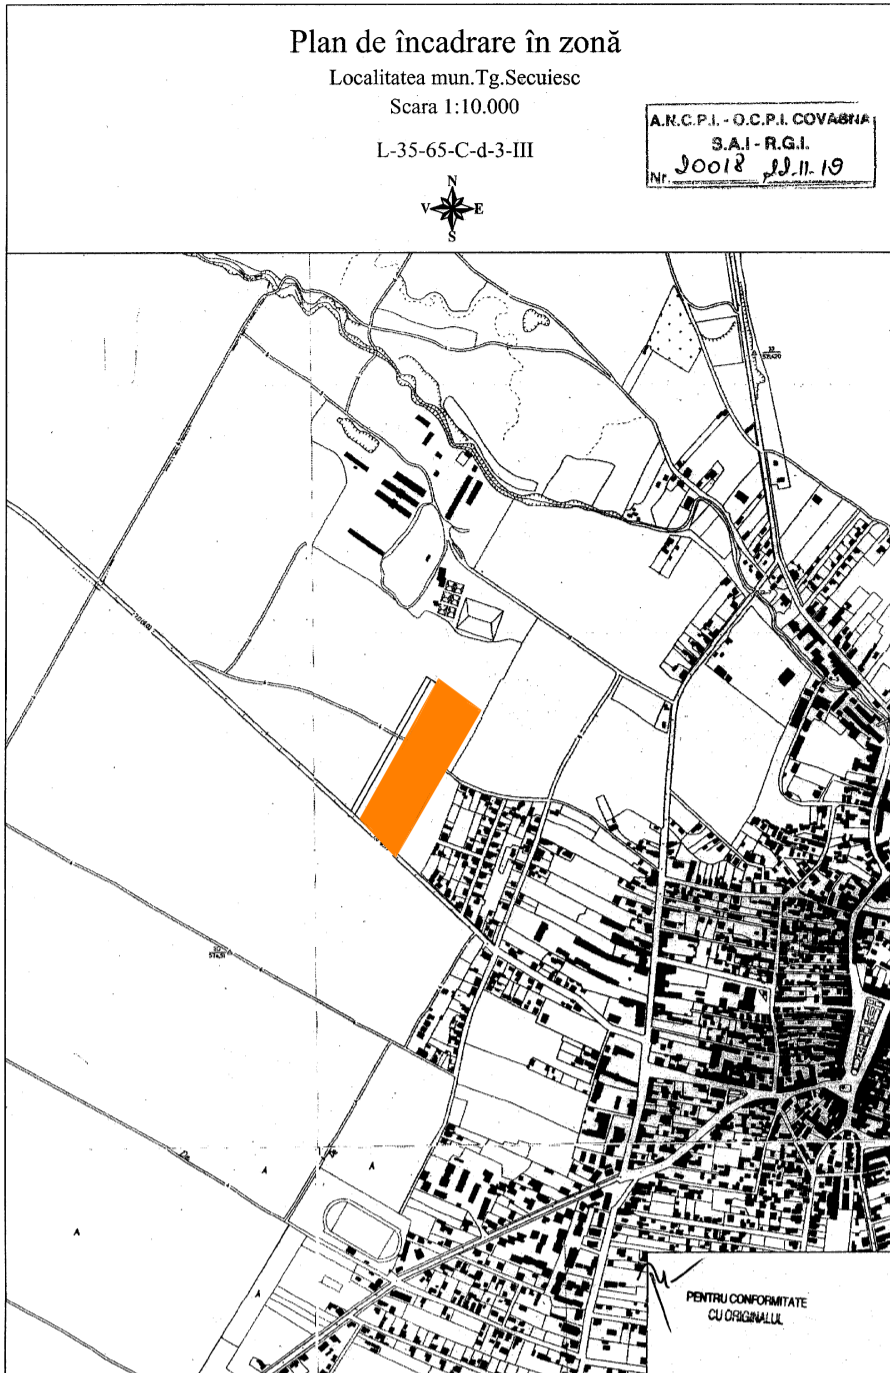

# PLAN URBANISTIC ZONAL ZONA LOCUINTE INDIVIDUALE STRADA TURIA

P.U.Z.

MUNICIPIUL TARGU SECUIESC

INITIATORI : VOINA KATALIN, VOINA BELA,  
VOINA LEVENTE, VOINA KRISZTINA, PAPP  
REKA, PAPP ZSIGMOND

PLAN DE INCADRARE IN ZONA

ZONA STUDIATA

Imagini ©2021 CNES / Airbus, Imagini ©2021 CNES / Airbus, Maxar Technologies, Date cartografice ©2021 200 m

VERIFICATOR	NUME	SEMNTURA	CERINTA	REFERAT/EXPERTIZA NUMAR/DATE
BIROU INDIVIDUAL DE ARHITECTURA FLOREA STELA SF. GHEORGHE, strada Prvlghetorilor nr. 26 tel : 0741.128.611 e-mail : stelaflorea.bia@gmail.com				<b>PROIECT NR.</b> 192 / 2020  <b>FAZA P.U.Z.</b> FEBRUARIE 2021
LOCALITATEA : municipiul TARGU SECUIESC INITIATORI : VOINA KATALIN, VOINA BELA, VOINA LEVENTE, VOINA KRISZTINA, PAPP REKA, PAPP ZSIGMOND				<b>TITLUL PLANSEI</b> <b>PLAN DE INCADRARE IN ZONA</b>
SEF PROIECT	arh. FLOREA STELA			<b>A - 01</b>
PROIECTAT	arh. FLOREA STELA			
REDACTAT	arh. FLOREA STELA			